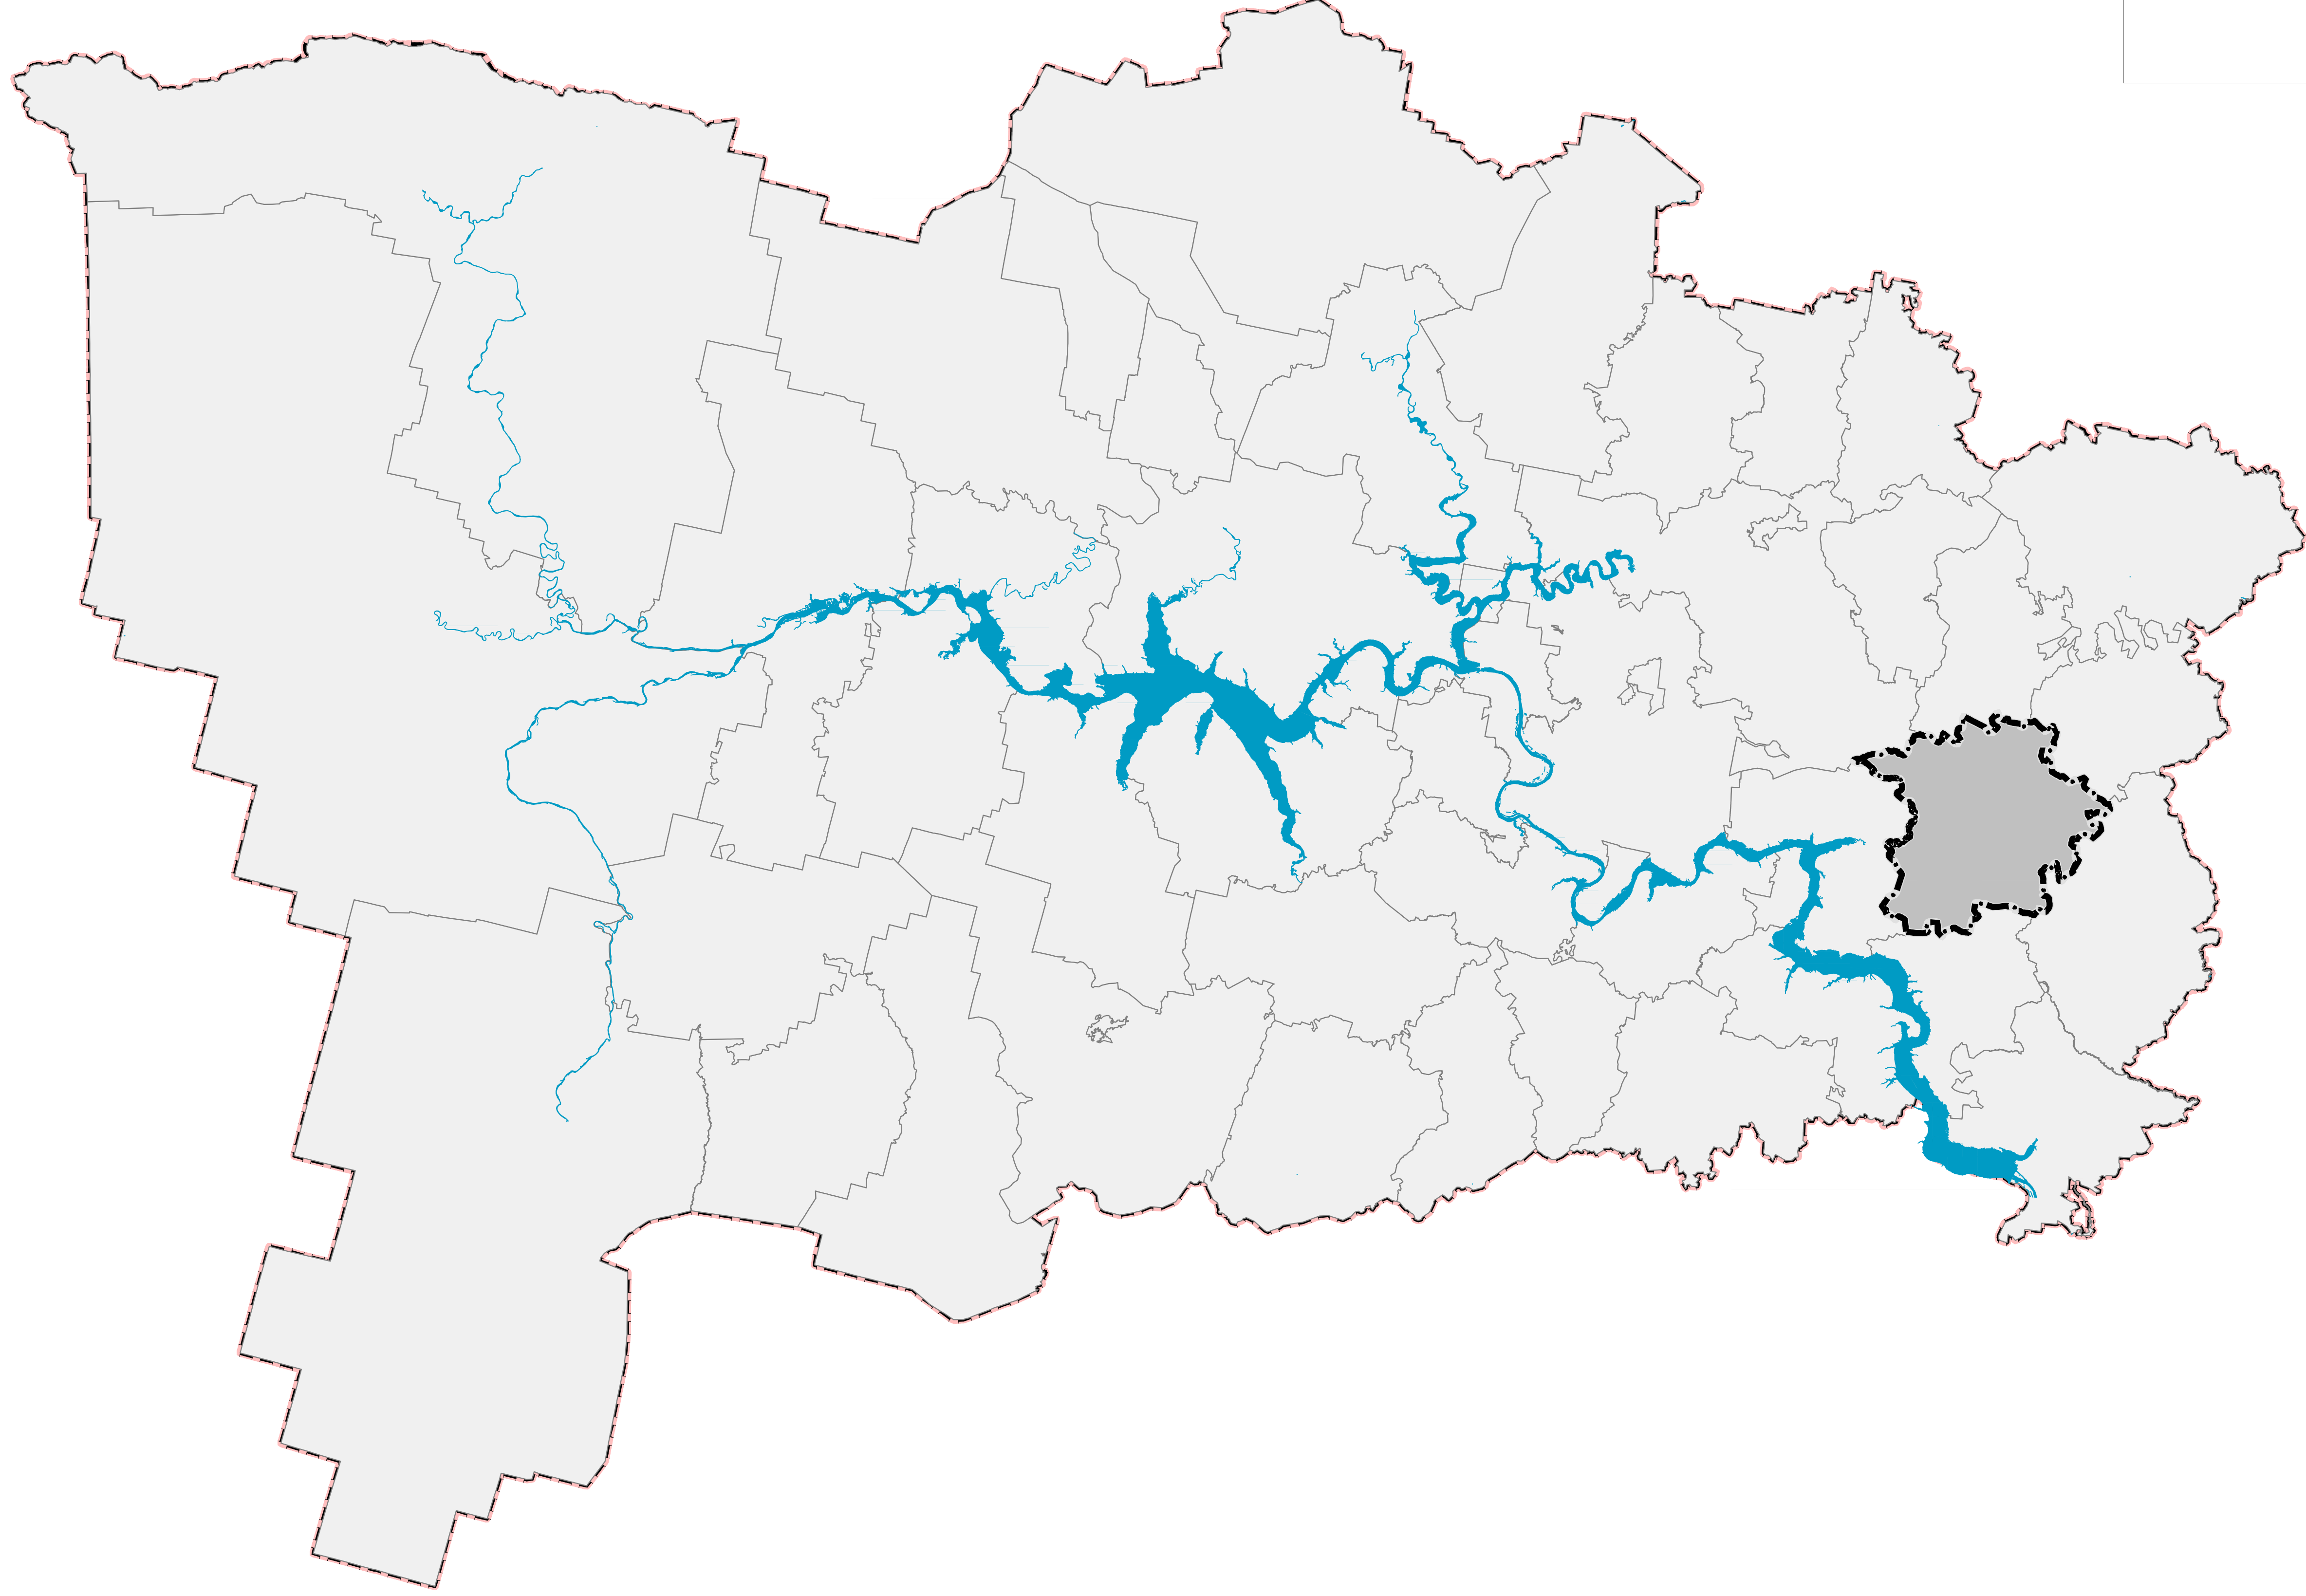

ГЕНЕРАЛЬНИЙ ПЛАН БАРДЫМСКОГО МУНИЦИПАЛЬНОГО ОКРУГА

Положение муниципального округа в системе расселения Пермского края

Масштаб 1:1 000 000

Условные обозначения

- Граница Пермского края
- Граница Бардымского муниципального округа
- Территория Пермского края
- Территория Бардымского муниципального округа
- Водные объекты
- Населенные пункты:
- БАРДА
- Центр городского округа