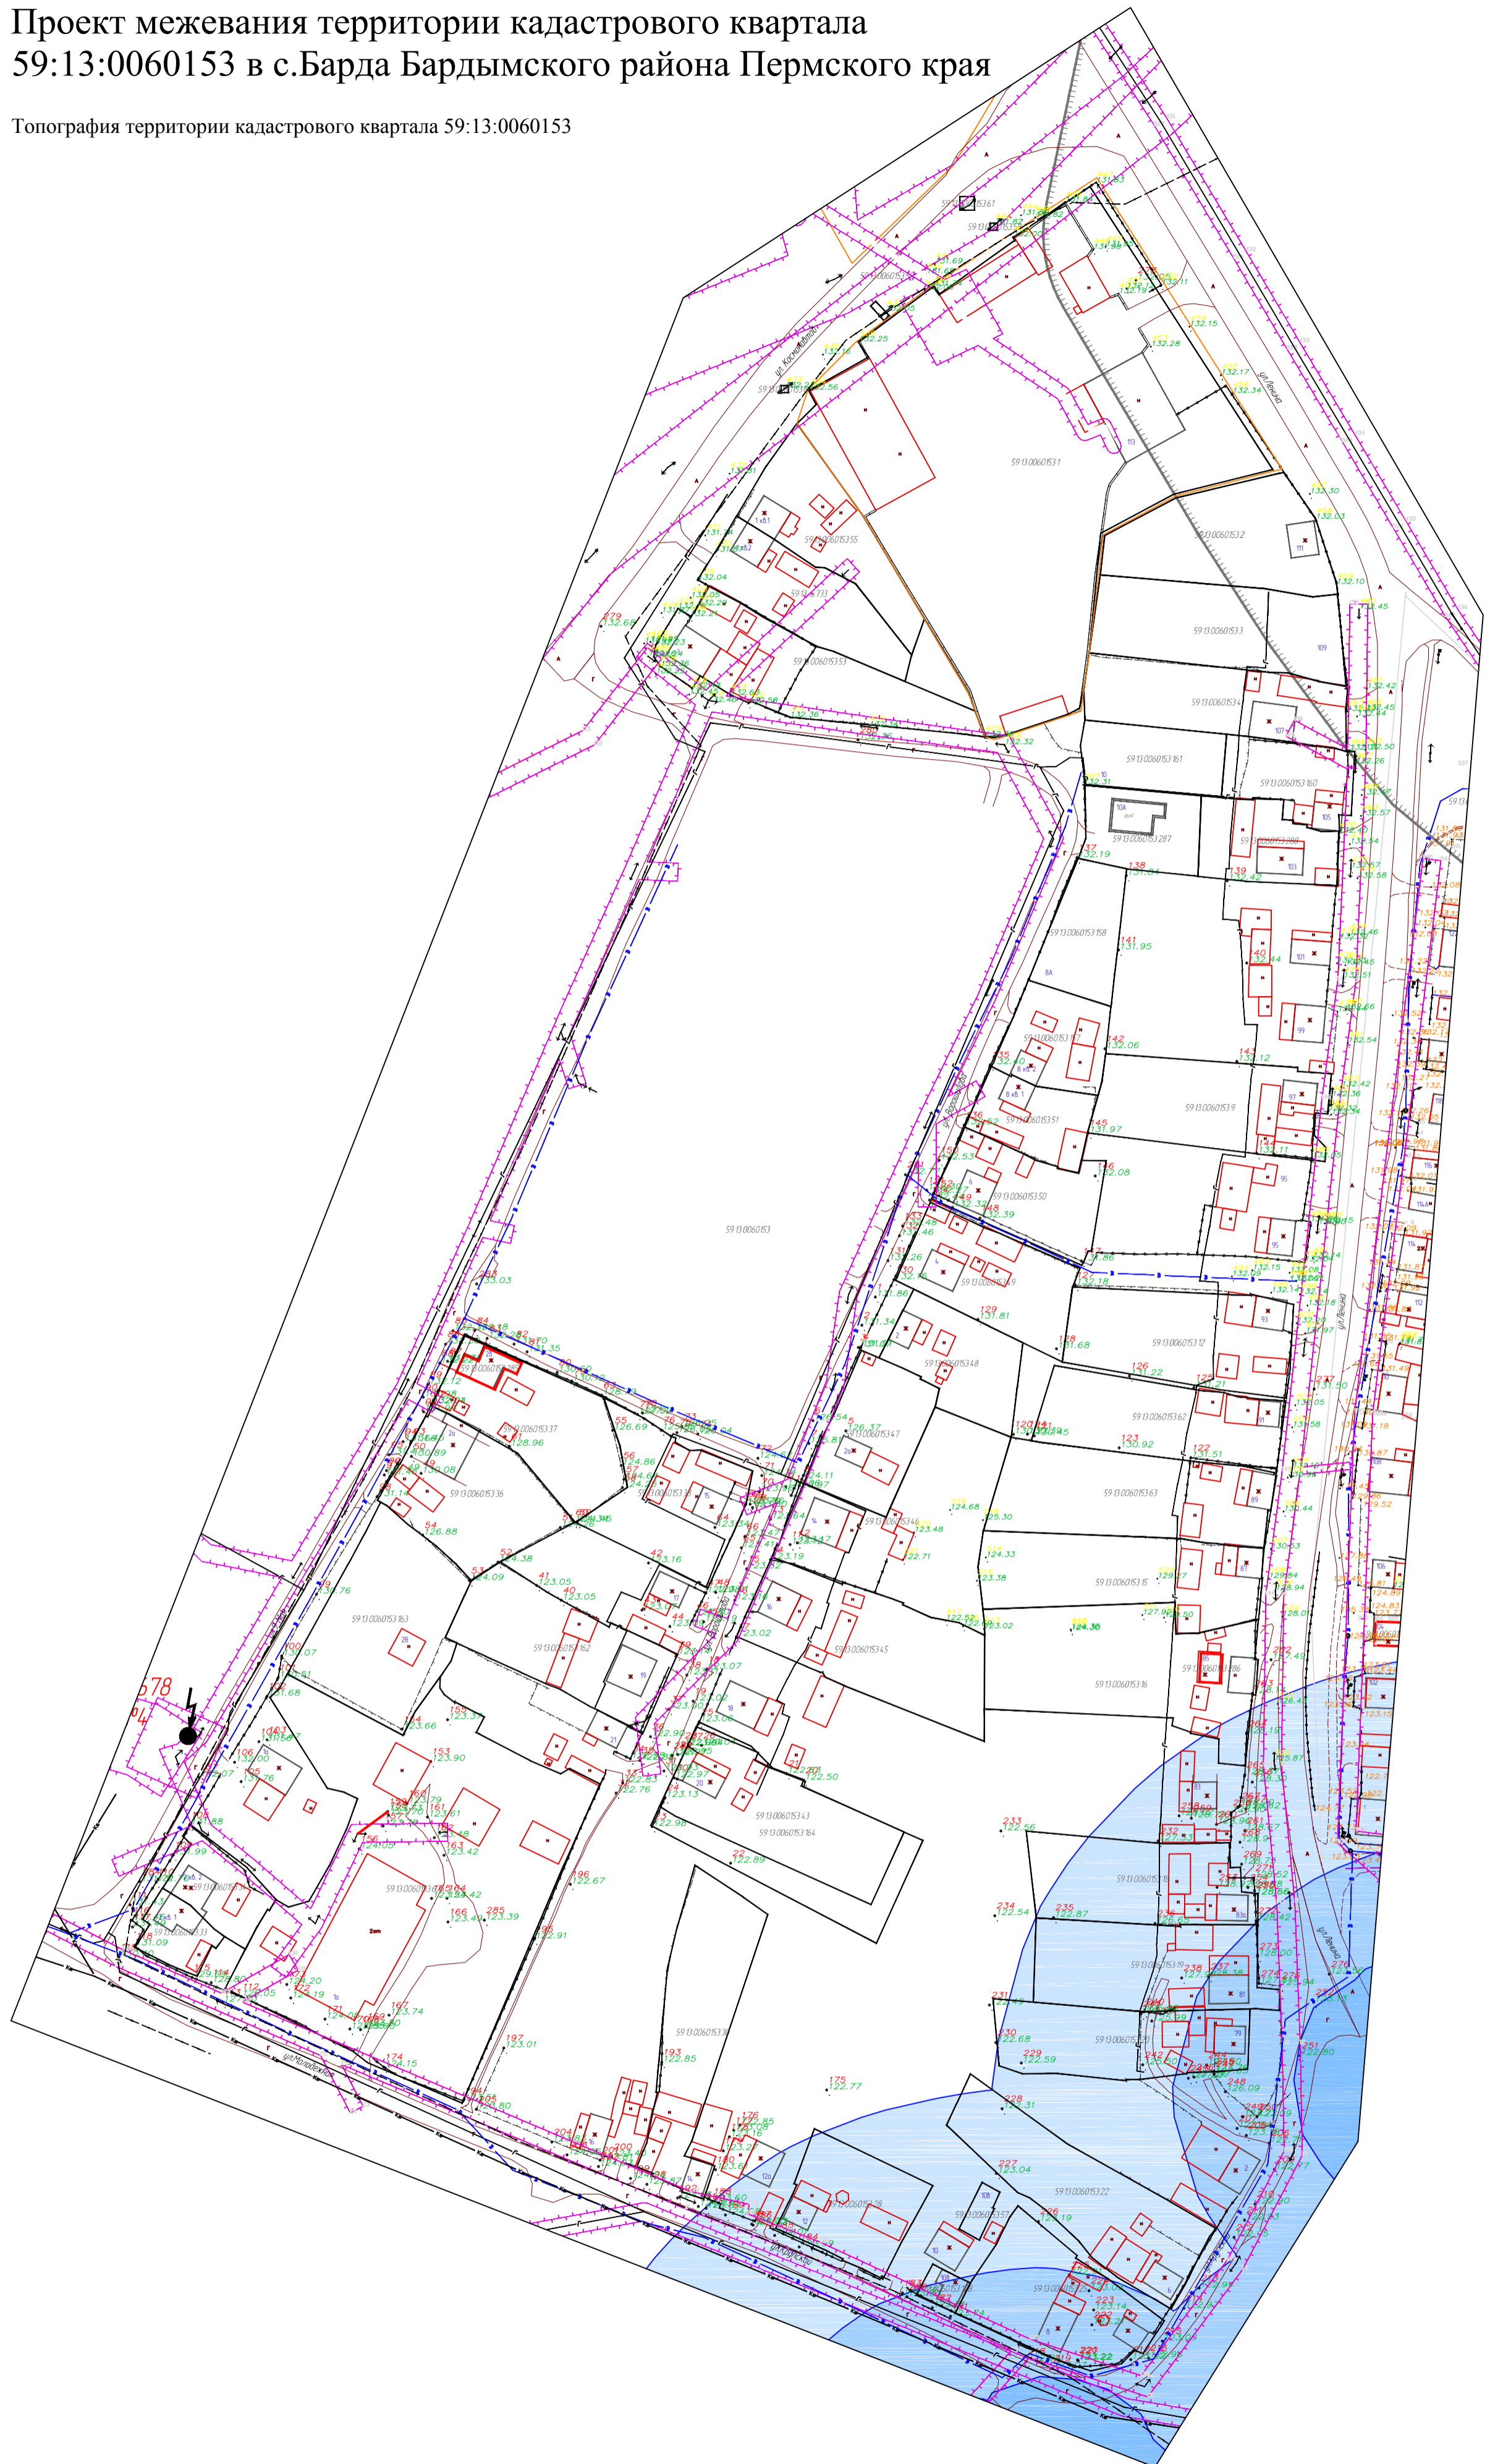

Проект межевания территории кадастрового квартала 59:13:0060153 в с. Барда Бардымского района Пермского края

Топография территории кадастрового квартала 59:13:0060153

					05-19-ТП				
					Проект межевания территории кадастрового квартала 59:13:0060153 в с. Барда Бардымского района Пермского края				
Изм.	Коллж.	Лист	№ Фак.	Подп.	Дата	Проект межевания	Стадия	Лист	Листов
							Р	2	
					Топография территории кадастрового квартала 59:13:0060153			000 "Бэстил"	
					ГИП Цукорьев АИ				
					Выполнил Бакунов ИИ				